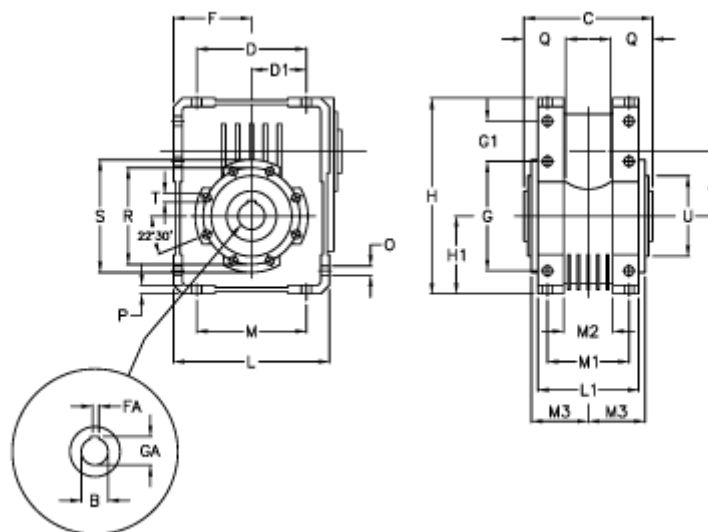

Varenummer: 39710860647  
 Beskrivelse: Gearenhed W86U-64

## Mål

A	= 86.90	G	= 144	M1	= 101	T	= M10x18
B	= 35	G1	= 45.5	M2	= 57	U	= 110
Betegnelse	= Gearenhed W86U	GA	= 38.3	M3	= 64.5		
C	= 140	H	= 245.5	O	= 11.5		
D	= 144.0	H1	= 100.0	P	= 11		
D1	= 72.0	L	= 200	Q	= 45		
F	= 100.0	L1	= 125	R	= 130		
FA	= 10	M	= 144	S	= 150		